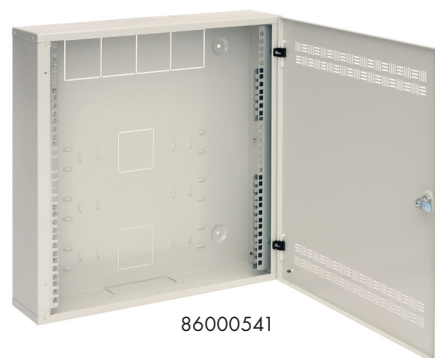

Nástěnné rozvaděče

19" nástěnný rozvaděč pro instalaci na zed' a do zdi LC-18

Jednou z dobrých voleb pro menší instalace a lokální sítě je rozvaděč Solarix LC-18, se svým uzpůsobením pro instalaci na zed' nebo do zdi.

Moderní nástěnný datový rozvaděč Solarix LC-18 je určen pro instalaci prvků síťových kabelází menšího rozsahu, nebo pro instalaci prvků telekomunikačních rozvodů.

Rozvaděč Solarix LC-18 je tvořen skeletem, který se vyznačuje velkou pevností a tuhostí. Z čelní strany je rozvaděč osazen plechovými dveřmi se dvěma panty a kovovým zámekem na patentní klíč. Tyto plechové dveře jsou doplněny perforací, pro pasivní ventilaci zařízení umístěné v rozvaděči.

Vstup kabelů je možný předpřipravenými otvory v zádech i ve všech stěnách rozvaděče. V zadní části rozvaděče jsou připraveny otvory pro uchycení na zed'.

19" rámy mají rozměry 4U a 11U ve vertikálním směru a 2U v horizontálním směru.

Na skříní a rámu jsou připravené otvory, které určují pozice při sestavení. Rám lícuje s dveřmi, pak je úhel otevření dveří cca 110°, nebo dveře jsou z rámu vysunuty, pak je úhel otevření dveří 180°.

Standardní provedení

- venkovní rozměry 550x550x150 mm
- v dodávce 3 páry vertikálních 19" lišt pro montáž zařízení 2U, 4U a 11U
- dveře otevíratelné v úhlu 180°, možnost zvolit pravé nebo levé zavírání
- přední perforované dveře s 1-bodovým zámekem na patentní klíč
- kabelové prostupy ve spodní, horní i zadní části
- v zadní části 4 otvory o průměru 6,5 mm pro uchycení na stěnu
- zemnicí káblík propojující tělo rozvaděče se dveřmi
- nosnost 30 kg
- stupeň krytí: IP 20

86000549

86000541