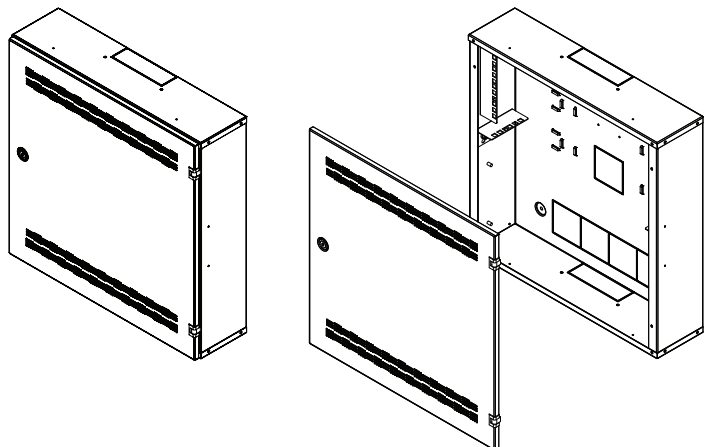

Moderní nástěnný datový rozvaděč Solarix LC-18 je určen pro instalaci prvků síťových kabelází menšího rozsahu, nebo pro instalaci prvků telekomunikačních rozvodů.

Rozvaděč Solarix LC-18 je tvořen skeletem, který se vyznačuje velkou pevností a tuhostí. Z čelní strany je rozvaděč osazen plechovými dveřmi se dvěma panty a kovovým zámekem na patentní klíč. Tyto plechové dveře jsou doplněny perforací, pro pasivní ventilaci zařízení umístěné v rozvaděči.

Vstup kabelů je možný předpřipravenými otvory v zádech i ve všech stěnách rozvaděče. V zadní části rozvaděče jsou připraveny otvory pro uchycení na zed'.

19" rámy mají rozměry 4U a 11U ve vertikálním směru a 2U v horizontálním směru.

Na skříní a rámu jsou připravené otvory, které určují pozice při sestavení. Rám lícuje s dveřmi, pak je úhel otevření dveří cca 110°, nebo dveře jsou z rámu vysunuty, pak je úhel otevření dveří 180°.

Standardní provedení

- venkovní rozměry 550x550x150 mm
- v dodávce 3 páry vertikálních 19" lišt pro montáž zařízení 2U, 4U a 11U
- dveře otevíratelné v úhlu 180°, možnost zvolit pravé nebo levé zavírání
- přední perforované dveře s 1-bodovým zámekem na patentní klíč
- kabelové prostupy ve spodní, horní i zadní části
- v zadní části 4 otvory o průměru 6,5 mm pro uchycení na stěnu
- zemnicí káblík propojující tělo rozvaděče se dveřmi
- nosnost 30 kg
- stupeň krytí: IP 20