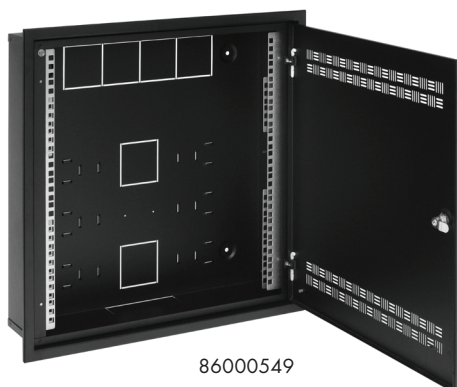

Nástěnné rozvaděče

19" nástěnný rozvaděč pro instalaci na zed' a do zdi LC-18

Jednou z dobrých voleb pro menší instalace a lokální sítě je rozvaděč Solarix LC-18, se svým uzpůsobením pro instalaci na zed' nebo do zdi.

Moderní nástěnný datový rozvaděč Solarix LC-18 je určen pro instalaci prvků síťových kabelází menšího rozsahu, nebo pro instalaci prvků telekomunikačních rozvodů.

Rozvaděč Solarix LC-18 je tvořen skeletem, který se vyznačuje velkou pevností a tuhostí. Z čelní strany je rozvaděč osazen plechovými dveřmi se dvěma panty a kovovým zámekem na patentní klíč. Tyto plechové dveře jsou doplněny perforací, pro pasivní ventilaci zařízení umístěné v rozvaděči.

Vstup kabelů je možný předpřipravenými otvory v zádech i ve všech stěnách rozvaděče. V zadní části rozvaděče jsou připraveny otvory pro uchycení na zed'.

19" rámy mají rozměry 4U a 11U ve vertikálním směru a 2U v horizontálním směru.

- venkovní rozměry 550x550x150 mm
- v dodávce 3 páry vertikálních 19" lišt pro montáž zařízení 2U, 4U a 11U
- dveře otevíratelné v úhlu 180°, možnost zvolit pravé nebo levé zavírání
- přední perforované dveře s 1-bodovým zámekem na patentní klíč
- kabelové prostupy ve spodní, horní i zadní části
- v zadní části 4 otvory o průměru 6,5 mm pro uchycení na stěnu
- zemnicí káblík propojující tělo rozvaděče se dveřmi
- nosnost 30 kg
- stupeň krytí: IP 20