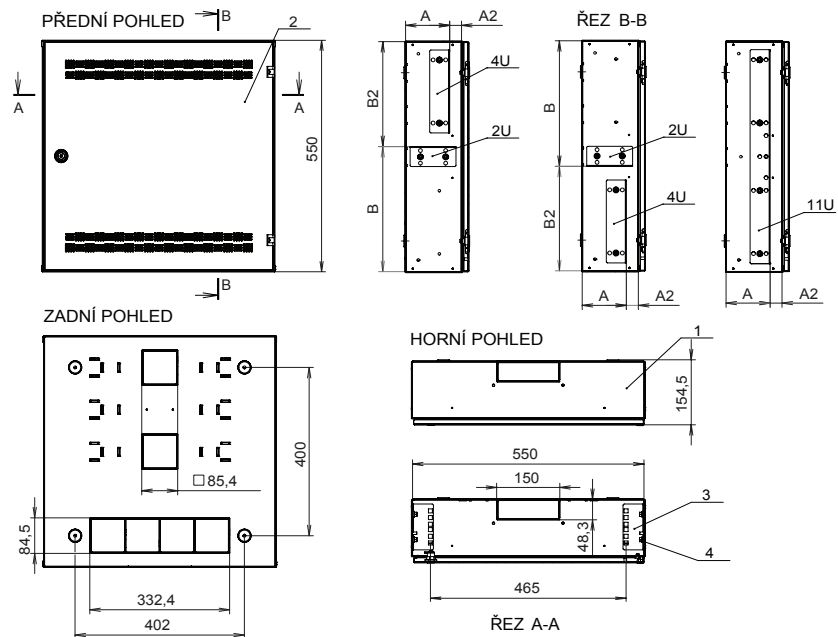

Vstup kabelů je možný předpřipravenými otvory v zádech i ve všech stěnách rozvaděče. V zadní části rozvaděče jsou připraveny otvory pro uchycení na zed'.

19" rámy mají rozměry 4U a 11U ve vertikálním směru a 2U v horizontálním směru.

Na skříní a rámu jsou připravené otvory, které určují pozice při sestavení. Rám lícuje s dveřmi, pak je úhel otevření dveří cca 110°, nebo dveře jsou z rámu vysunuty, pak je úhel otevření dveří 180°.

Standardní provedení

- venkovní rozměry 550x550x150 mm
- v dodávce 3 páry vertikálních 19" lišt pro montáž zařízení 2U, 4U a 11U
- dveře otevíratelné v úhlu 180°, možnost zvolit pravé nebo levé zavírání
- přední perforované dveře s 1-bodovým zámekem na patentní klíč
- kabelové prostupy ve spodní, horní i zadní části
- v zadní části 4 otvory o průměru 6,5 mm pro uchycení na stěnu
- zemnicí káblík propojující tělo rozvaděče se dveřmi
- nosnost 30 kg
- stupeň krytí: IP 20

Příslušenství

Ke skříní je možné přibojednat velké množství příslušenství, jako jsou záslepky, vyvazovací panely a mnoho dalších včetně speciálního příslušenství na přání zákazníka.

Vnitřní rozměry pozic lišt (v mm)