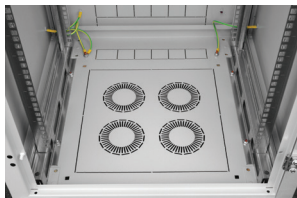

Pohled na dno - šířka 600 mm