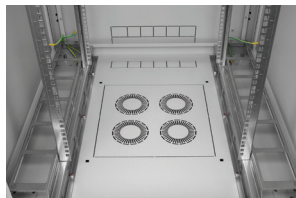

Pohled na dno - šířka 800 mm