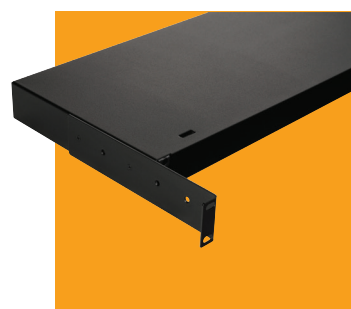

19" výsuvné optické vany a čela

Optické vany jsou určeny k ukončení optických kabelů v 19" datovém rozvaděči. Dodává se v provedení 1 a 2U a je konstruována pro montáž do 19" vertikálních lišt. Tato vana je vyrobena tak, aby k optickým kabelům byl co nejsnadnější přístup – tzn. část vany, ke které se upevňuje optická kazeta, je vysouvací. Pro přívod optických kabelů se v zadní části vany nachází otvory pro montáž kabelových průchodků. Na optickou vanu je možno montovat čela pro různý počet a typ optických konektorů. Povrchová úprava je provedena práškovou technologií. Standardní barva je šedá (RAL 7035) a černá (RAL 9005).

Standardní provedení

19" police se skládá z výsuvného dna a montovatelného víka s nastavitelnými úchyty do 19" lišt. Rozměry police 483x44x210 mm (ŠxVxH).

Součásti přibaleny k optické vaně:

- kabelové prostupy 2x kabelová průchodka PG-13,5
- demontovatelné plastové nýty k uzavření vany
- matice k upevnění optických kazet
- elektro stahovací pásky se samolepicími úchyty

Katalog. číslo šedá	Katalog. číslo černá	Popis
86010302	86010303	Optická vana s výsuvnou policí 1U
80190141	80190142	Čelo optické vany 1U pro 12 ST simplex
80190143	80190144	Čelo optické vany 1U pro 16 ST simplex
80190145	80190146	Čelo optické vany 1U pro 24 ST simplex
80190157	80190158	Čelo optické vany 1U pro 12 SC simplex
80190168	80190113	Čelo optické vany 1U pro 16 SC simplex
80190167	80190160	Čelo optické vany 1U pro 24 SC simplex
80190151	80190152	Čelo optické vany 1U pro 12 SC duplex
80190153	80190154	Čelo optické vany 1U pro 16 SC duplex
80190155	80190156	Čelo optické vany 1U pro 24 SC duplex

Optická vana s výsuvnou policí 1U

Optická vana s výsuvnou policí 1U

Optická vana s výsuvnou policí 1U

Čelo optické vany 1U pro 12 SC simplex

PN: 80190157

PN: 80190158

Čelo optické vany 1U pro 16 SC simplex

PN: 80190168