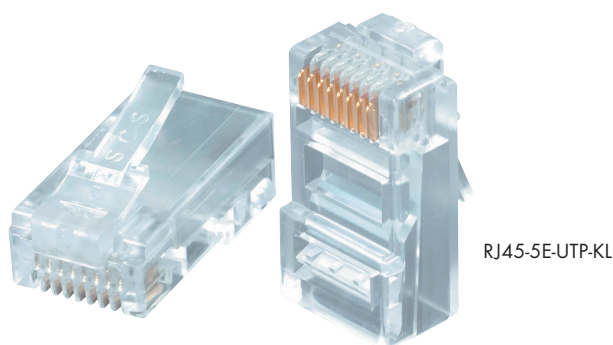

Konektory Solarix

Konektory Solarix typu RJ11, RJ12 a RJ45 jsou spolehlivé komponenty, které jsou konstrukčně uzpůsobeny tak, aby bylo zajištěno bezchybné spojení mezi kontakty konektoru a měděnými vodiči datového kabelu. Konektory jsou dostupné pro rozdílné typy kabelů, a to pro kabely drát a kabely licnu. Kontakty konektorů RJ45 kategorie 5E a kategorie 6 jsou kryty 50 μ zlata. Tyto konektory jsou dostupné ve stíněné i nestíněné verzi. V případě konektorů RJ11 a RJ12 je krytí zlatem 15 μ a tyto konektory jsou určeny především pro telefonní příslušenství. Konektory jsou baleny po 100 ks.

RJ45-5E-UTP-KL

RJ45-6-STP-KL

RJ45-6-UTP-KL

RJ45-5E-UTP-KD

RJ45-5E-STP-KL

RJ12-3-UTP-KL

RJ11-3-UTP-KL

OZNAČENÍ	POPIS
RJ45-6-UTP-KD	Konektor RJ45 CAT6 8p8c nestíněný na drát
RJ45-6-STP-KD	Konektor RJ45 CAT6 8p8c stíněný na drát
RJ45-6-UTP-KL	Konektor RJ45 CAT6 8p8c nestíněný na licnu
RJ45-6-STP-KL	Konektor RJ45 CAT6 8p8c stíněný na licnu
RJ45-5E-UTP-KD	Konektor RJ45 CAT5E 8p8c nestíněný na drát
RJ45-5E-STP-KD	Konektor RJ45 CAT5E 8p8c stíněný na drát
RJ45-5E-UTP-KL	Konektor RJ45 CAT5E 8p8c nestíněný na licnu
RJ45-5E-STP-KL	Konektor RJ45 CAT5E 8p8c stíněný na licnu
RJ12-3-UTP-KL	Konektor RJ12 CAT3 6p6c nestíněný na licnu
RJ11-3-UTP-KL	Konektor RJ11 CAT3 6p4c nestíněný na licnu
RJ10-3-UTP-KL	Konektor RJ10 CAT3 4p4c nestíněný na licnu

Podporované protokoly: 1000BaseT a nižší (CAT5E a CAT6), 10BaseT (CAT3)
Typ konektoru: RJ45, RJ12, RJ11, RJ10
Min. životnost konektoru: 1 000 zapojení/odpojení
Krytí kontaktů: 50 μ zlata (CAT5E a CAT6), 15 μ zlata (CAT3)
Materiál nekovových částí: FR plast podle UL94-0
Velikost vodiče: AWG 28-23
Skladovací teplota: -40-70 °C
Provozní teplota: -10-60 °C
Max. provozní vlhkost: 93 %