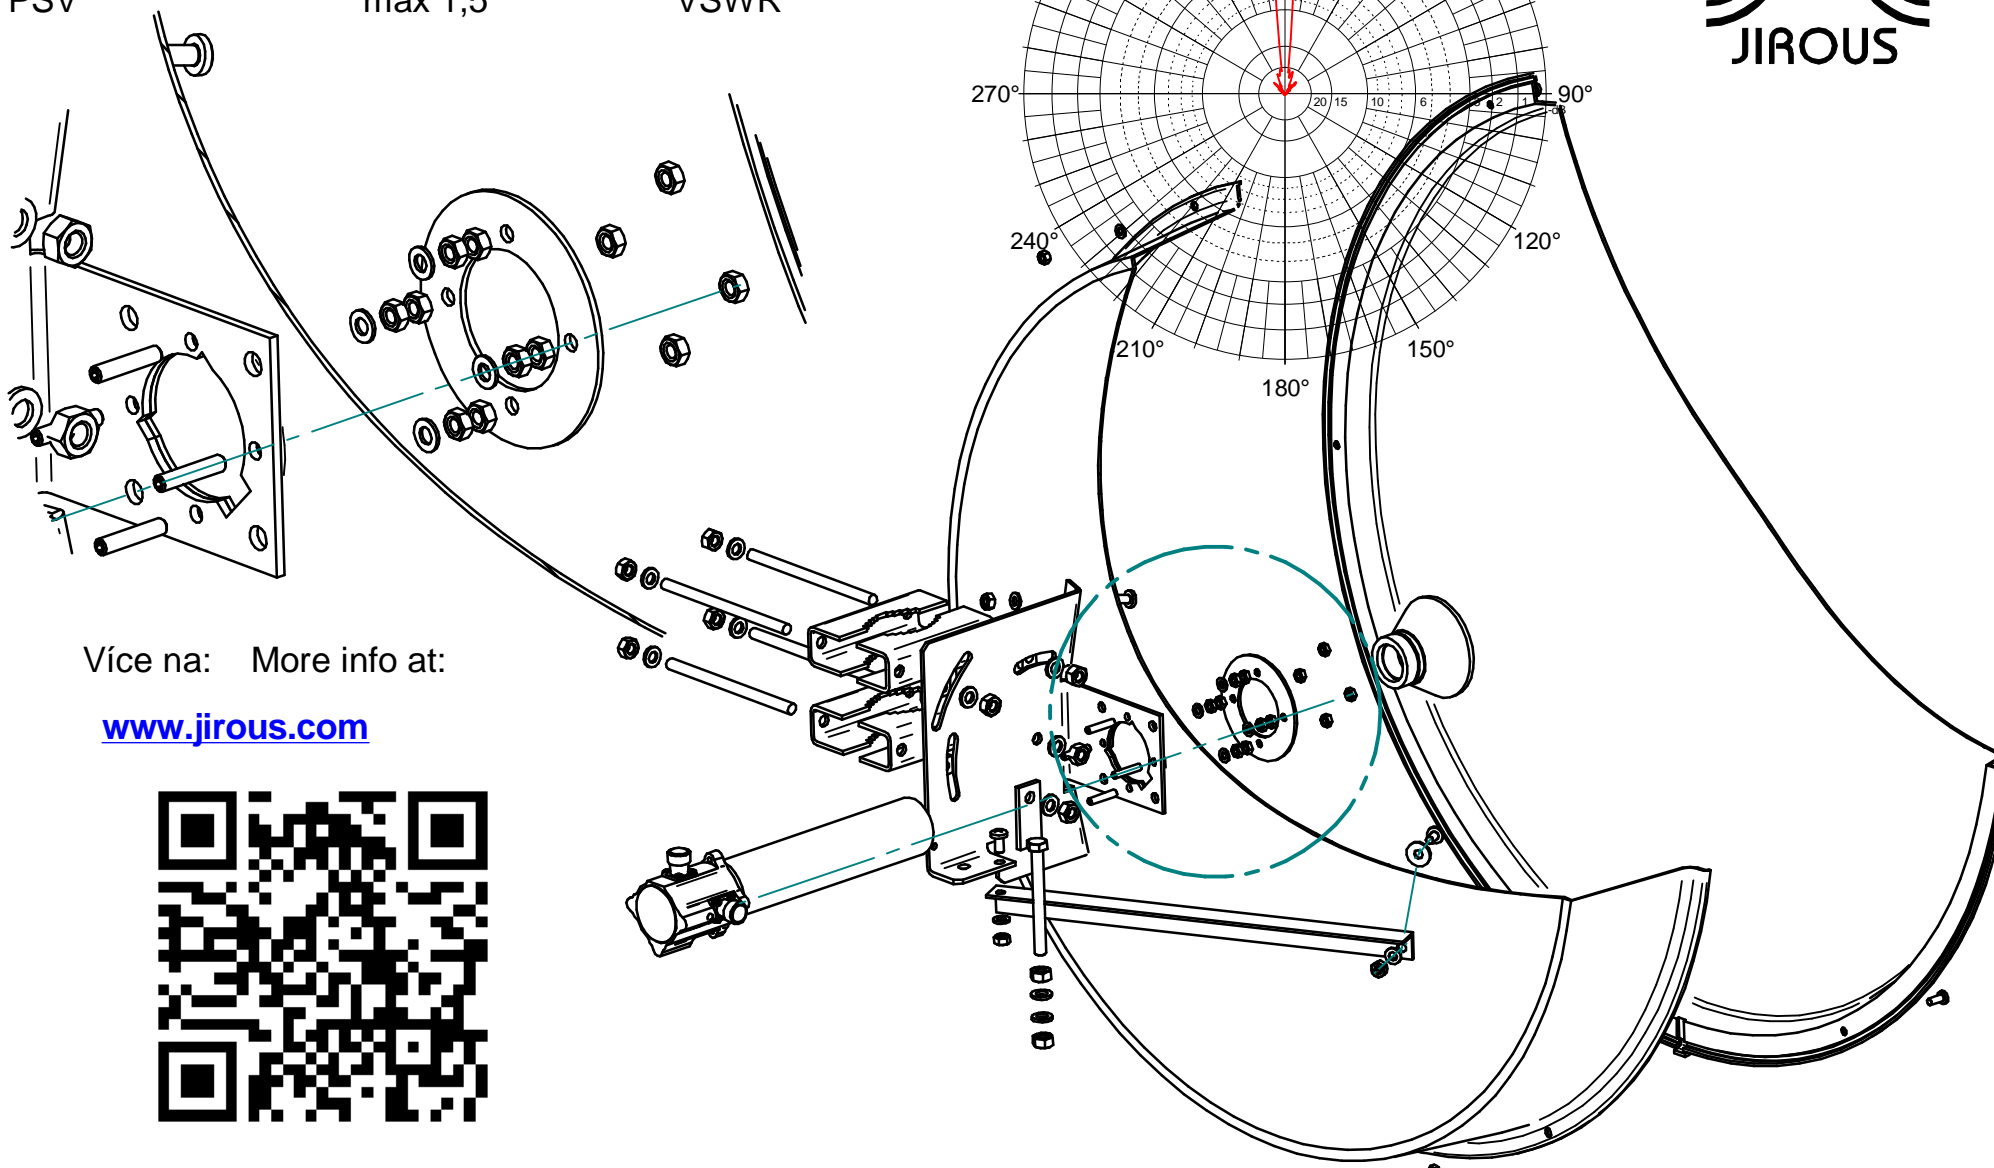

JRC-29 EX MIMO

Kmitočtové pásmo
Zisk
PSV

5,45 - 5,9 GHz
28,6 dBi
max 1,5

Frequency range
Gain
VSWR

Více na: More info at:

www.jirous.com