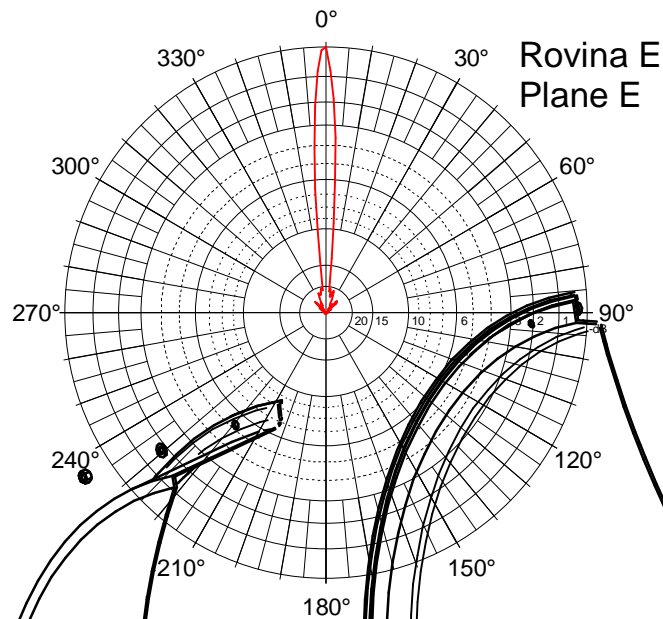

JRC-29 EX MIMO

Kmitočtové pásmo
Zisk
PSV

5,45 - 5,9 GHz
28,6 dBi
max 1,5

Frequency range
Gain
VSWR

Více na: More info at:

www.jirous.com